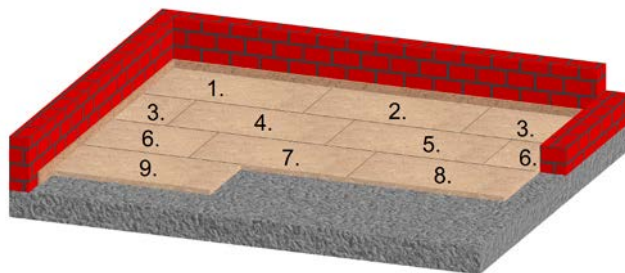

Instalace

- Tento produkt skladujte a instalujte v suchu.
- Pokud instalujete více vrstev, odsadte spáry.
- Vyhněte se křížovým spárám.
- Pro dosažení nejlepších výsledků řezání používejte nože GUTEX pro přímočaré pily nebo ruční kotoučové pily a vysavač.
- Vysajte prach v souladu s platnými bezpečnostními předpisy nebo zvyklostmi na pracovišti.
- Podklad musí být suchý, rovný a technicky zdravý.
- Chraňte tento produkt před vlhkostí.
- Okrajový pás musí být stejně vysoký jako celková zastavěná výška podlahy.

Maximální zastavěná výška

Podlahové krytiny přes GUTEX Thermosafe-wd	Maximální zastavěná výška GUTEX Thermosafe-wd
Mokrý potěr	140 mm
Asfalt	140 mm
Dřevovláknitá podlahová deska ≥ 25 mm	140 mm
Podlahová deska OSB ≥ 22 mm	140 mm
GUTEX Thermosafe-nf	100 mm
Samonivelační stěrka ≥ 25 mm	100 mm
Předpracované dřevěné podlahy vyrobené z umělé hmoty ≥ 14 mm	30 mm
Laminátové podlahy ≥ 8 mm	20 mm

Vzor rozvržení