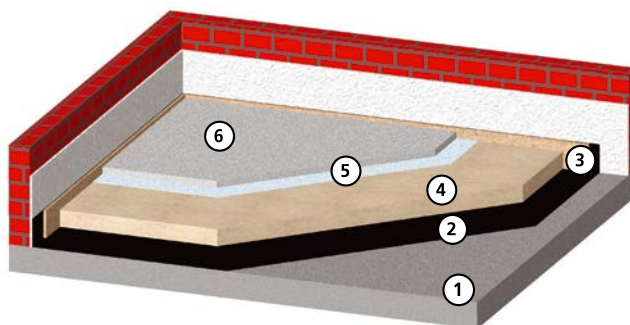

Konstrukce podlahy

1. 1 Sklepní strop
2. 2 Je vyžadována bariéra proti vlhkosti
3. 3 Okrajový pás
4. 4 GUTEX Thermosafe-wd
5. 5 Bariéra proti vlhkosti
6. 6 Mokrý potěr

Všechna práva vyhrazena. Henselmann GmbH + Co KG neodpovídá za škody způsobené chybou nebo chybným tiskem. Technické údaje zde uvedené se mohou změnit. Ačkoli všechny informace byly aktuální v době zveřejnění, zveřejnění nahrazující informace způsobuje, že staré informace jsou neplatné.

Vhodnost tohoto produktu pro aplikace neuvedené v tomto technickém listu není zaručena. Nároky na záruku a ručení podléhají podmínkám Všeobecných obchodních podmínek GUTEX.